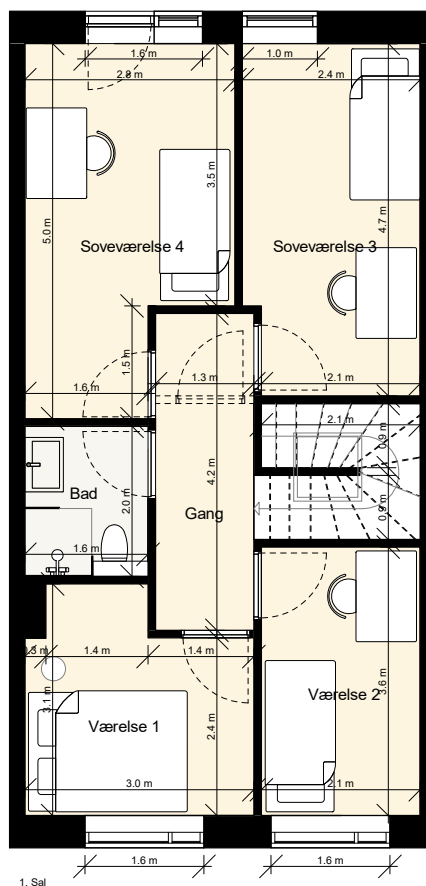

Boligtype B

-  - Ovn
-  - Vaskemaskine/Tørretumbler
-  - Køle - / Fryseskab
-  - Komfur
-  - Fast skab
-  - Opvaskemaskine

Eksempel.

Lejlighedstype: Type B

Tegning er vejledende og ikke endelig målfast

Vindue placering kan være forskellige for de enkelte lejligheder.