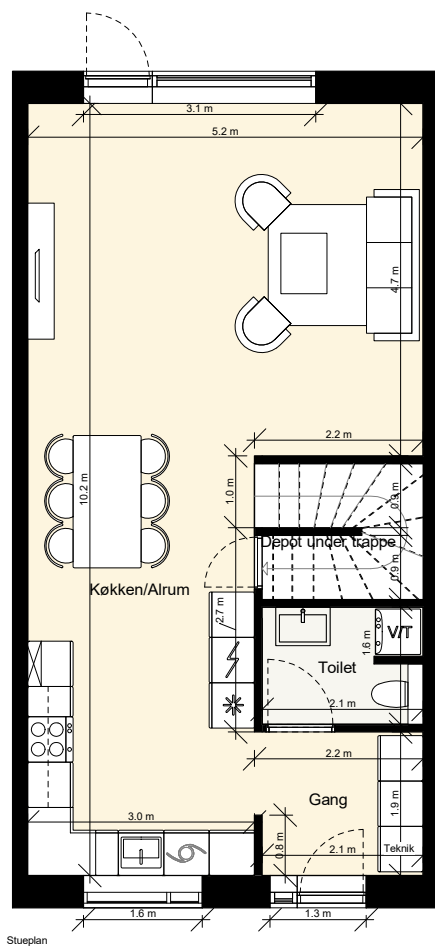

Boligtype B

-  - Ovn
-  - Vaskemaskine/Tørretumbler
-  - Køle - / Fryseskab
-  - Komfur
-  - Fast skab
-  - Opvaskemaskine

Eksempel.

Lejlighedstype: Type B

Tegning er vejledende og ikke endelig målfast

Vindue placering kan være forskellige for de enkelte lejligheder.